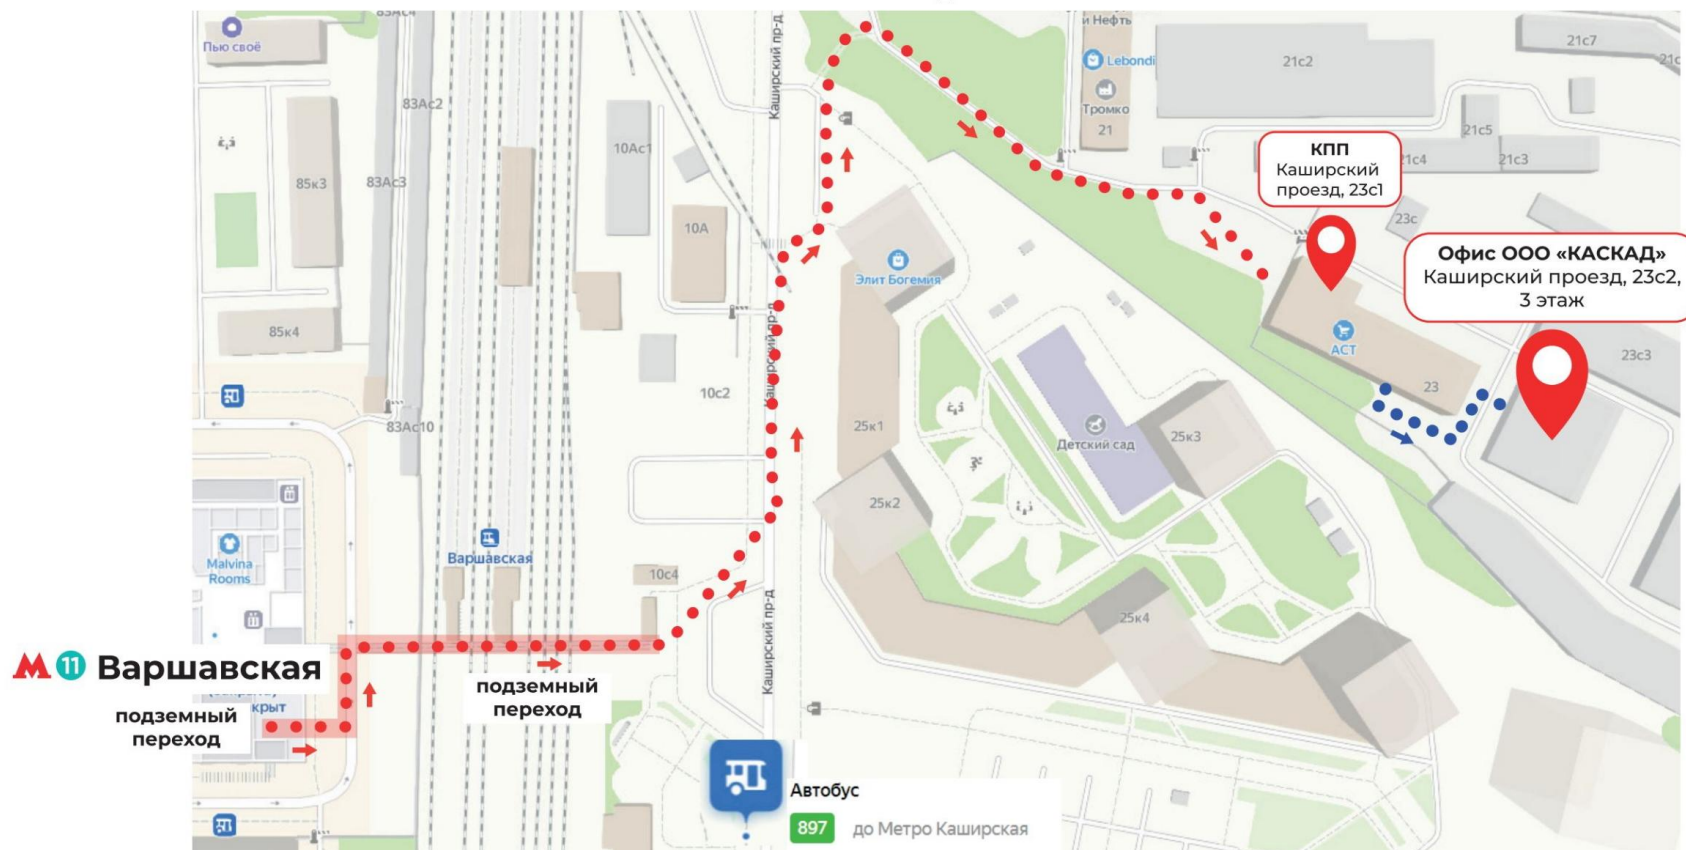

Как дойти до склада ООО «КАСКАД»

Каширский проезд, 23с14

Как дойти до офиса ООО «КАСКАД» от М 11 Варшавская

1) Для прохода на территорию необходимо **заказать пропуск** у менеджера **заранее, не менее чем за 1 час.**