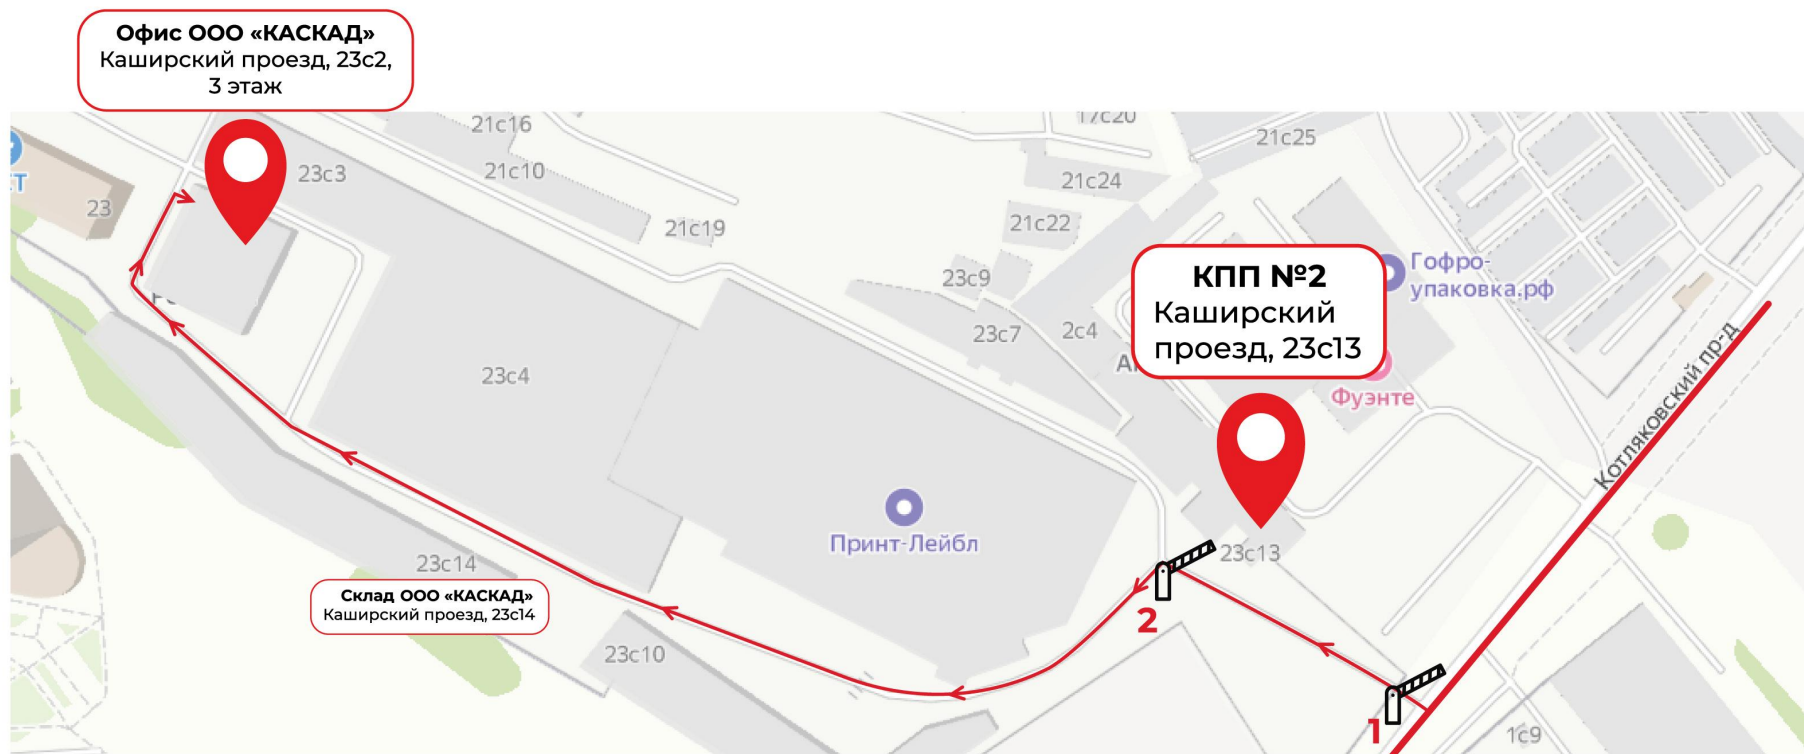

Как проехать до офиса ООО «КАСКАД» на грузовом автомобиле

1) Для проезда на территорию необходимо **заказать пропуск** у менеджера **заранее, не менее чем за 1 час.**

*Если в машине, кроме водителя, будет кто-то еще, укажите точное количество человек в заявке.

2) Заезд со стороны **Котляковского проезда.**

3) Проезжаете **до 1-го шлагбаума** и сообщаете, что заказывали пропуск в **ООО «КАСКАД».**

4) Проезжаете **до 2-го шлагбаума** и проходите в **КПП** (Каширский пр-д, 23с13), где оформляете пропуск.

*Не теряйте пропуск! Заверенный печатью «ООО КАСКАД» пропуск будет необходим **при выезде** с территории.

5) Далее следуйте **по схеме проезда к офису** (Каширский пр-д, 23с2).