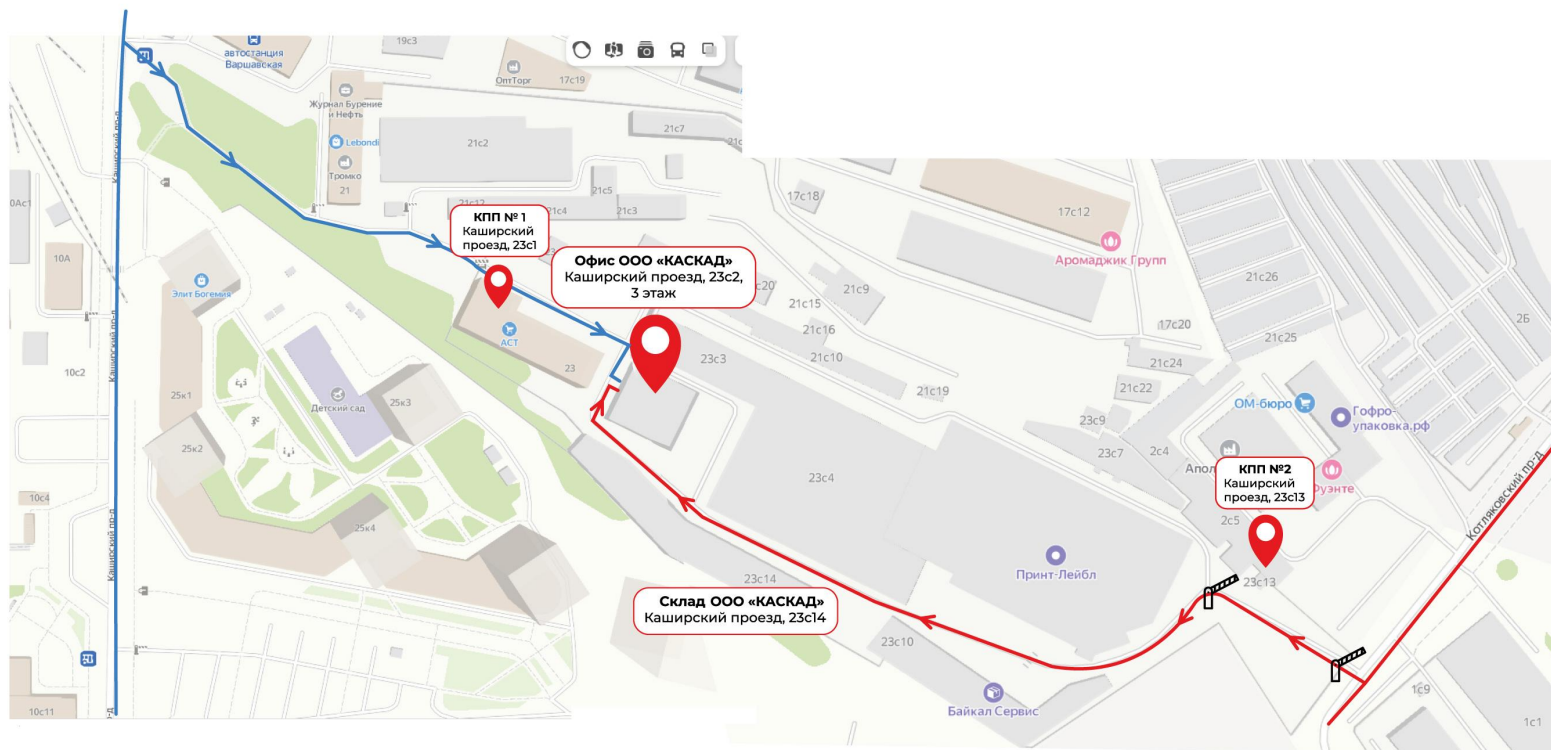

Как дойти до склада ООО «КАСКАД»

Каширский проезд, 23с14

Как дойти до офиса ООО «КАСКАД» от М 11 Варшавская

1) Для прохода на территорию необходимо **заказать пропуск** у менеджера **заранее, не менее чем за 1 час.**

4) Далее следуйте **по схеме прохода к офису** (Каширский пр-д, 23с2).

Как проехать до офиса ООО «КАСКАД» на легковом автомобиле

1) Для проезда на территорию необходимо **заказать пропуск у менеджера заранее, не менее чем за 1 час.**

***Если в машине, кроме водителя, будет кто-то еще, укажите точное количество человек в заявке.**

2) Заезд возможен с двух сторон: **с Каширского** (КПП №1) либо **с Котляковского** проезда (КПП №2).

3) В КПП сообщаете, что заказывали пропуск в **ООО «КАСКАД»**, и оформляете его.